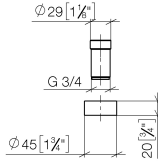

Set de rallonges -

12 780 970 90

- pour profondeurs de serrage > 45 mm jusqu'à max. 85 mm

Non combinable avec la douchette pendulaire
27799970, 27789970, 27785970, 27784970.

Set de rallonges -

12 780 970 90

mm [inches]

Liste des pièces de rechange

N°	Article Numéro	Désignation	Fréquence de montage	Délai de livraison
1	09 14 15 055 90	anneau	1	2